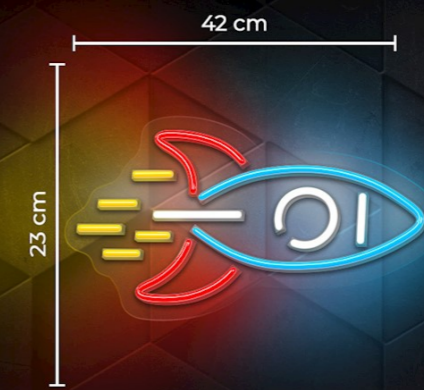

25,5 cm

28 cm

- RGB
- TIMMER
- REMOTE ONTROL
- MUSIC SYNC
- USB PLUG
- 2M CABLE LENGHT

20 cm

21 cm

- USB PLUG
- SWITCH ON/OFF
- 2M CABLE LENGHT
- 3x AA BATTERY

14 cm

33 cm

- USB PLUG
- SWITCH ON/OFF
- 2M CABLE LENGHT
- 3x AA BATTERY

19,6 cm

28,5 cm

- USB PLUG
- SWITCH ON/OFF
- 2M CABLE LENGHT
- 3x AA BATTERY

- USB PLUG
- SWITCH ON/OFF
- 2M CABLE LENGHT
- 3x AA BATTERY

- USB PLUG
- SWITCH ON/OFF
- 2M CABLE LENGHT
- 3x AA BATTERY