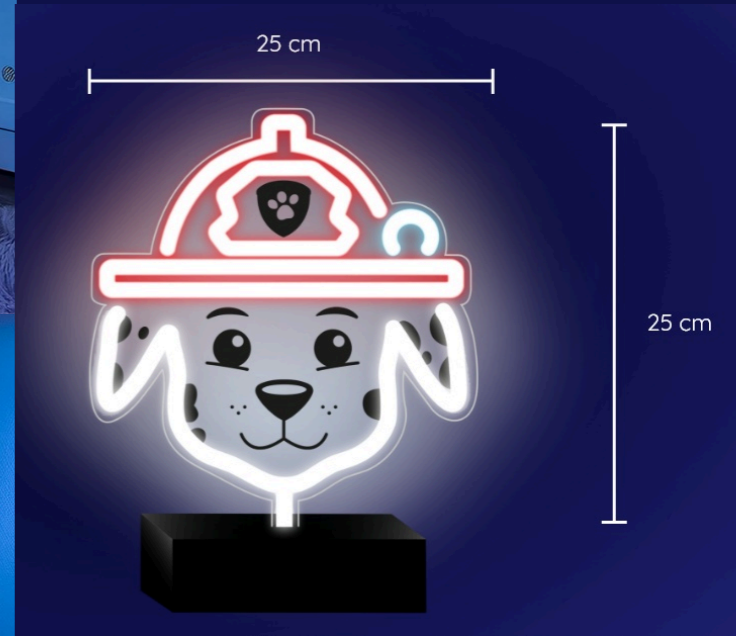

Catalogue Néons actycom

Gamme food, disponible sous 6 semaines
Version pro : plus lumineux et plus résistant

Attention moq 300UVC mini pour l'instant

Idéal pour centrale

Produits licence

Dim : 22,5*26

Dim : 22,5*20

ART

29,5 cm

32,5 cm

USB PLUG

SWITCH ON/OFF

DIMMER

2M CABLE LENGHT

32 cm

32 cm

USB PLUG

SWITCH ON/OFF

DIMMER

2M CABLE LENGHT

33 cm

31 cm

USB PLUG

SIZE: 29,5 x 12,8 x 8,5 cm

- USB PLUG
- SWITCH ON/OFF
- 2M CABLE LENGHT
- 3x AA BATTERY

SIZE: 29,5 x 12,5 x 8,5 cm