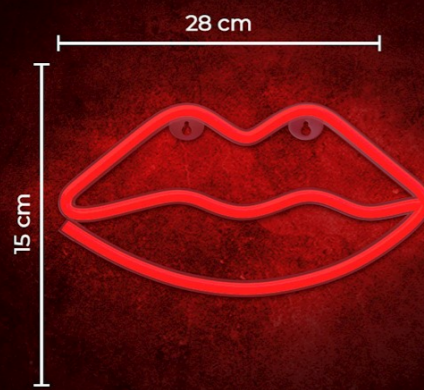

25,5 cm

28 cm

- RGB
- TIMMER
- REMOTE ONTROL
- MUSIC SYNC
- USB PLUG
- 2M CABLE LENGHT

20 cm

21 cm

- USB PLUG
- SWITCH ON/OFF
- 2M CABLE LENGHT
- 3x AA BATTERY

14 cm

33 cm

- USB PLUG
- SWITCH ON/OFF
- 2M CABLE LENGHT
- 3x AA BATTERY

19,6 cm

28,5 cm

- USB PLUG
- SWITCH ON/OFF
- 2M CABLE LENGHT
- 3x AA BATTERY

- USB PLUG
- SWITCH ON/OFF
- 2M CABLE LENGHT
- 3x AA BATTERY

- USB PLUG
- SWITCH ON/OFF
- 2M CABLE LENGHT
- 3x AA BATTERY

SIZE: 29,5 x 12,8 x 8,5 cm

- USB PLUG
- SWITCH ON/OFF
- 2M CABLE LENGHT
- 3x AA BATTERY

SIZE: 29,5 x 12,5 x 8,5 cm